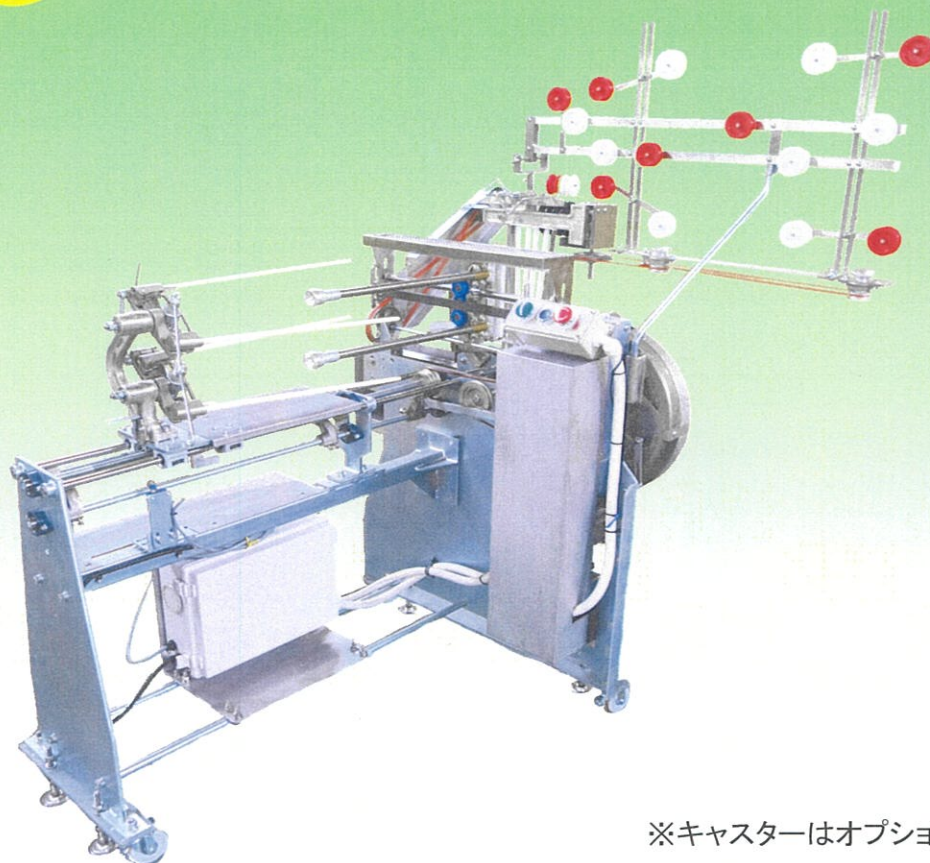

より静かに、より衛生的に生まれ変わった スズキ麺工の

新型

# 2丁掛カケバ機

※キャスターはオプションとなります

## ○ 特 長

今までのカケバ機の機能をそのままに、

- ◎メッキとステンレスによる製品の為、衛生的に。
- ◎動力をインバータ制御にする事により、カケバのスピードを変更可能。
- ◎従来のタイプと比べて、10dB以上の静音化。

## ○ 仕 様

- ◎寸法 W 1650mm × D 1250mm × H 1730mm
- ◎重量 210kg
- ◎駆動 三相 200V 0.4kw

※改良のため、仕様・外観は予告なく変更することがあります。

販売店

株式  
会社 **スズキ麺工**

〒719-0232 岡山県浅口市鴨方町本庄509-1  
TEL(0865)44-2125 FAX(0865)44-6348  
ホームページアドレス <http://www.turuturu.co.jp/>