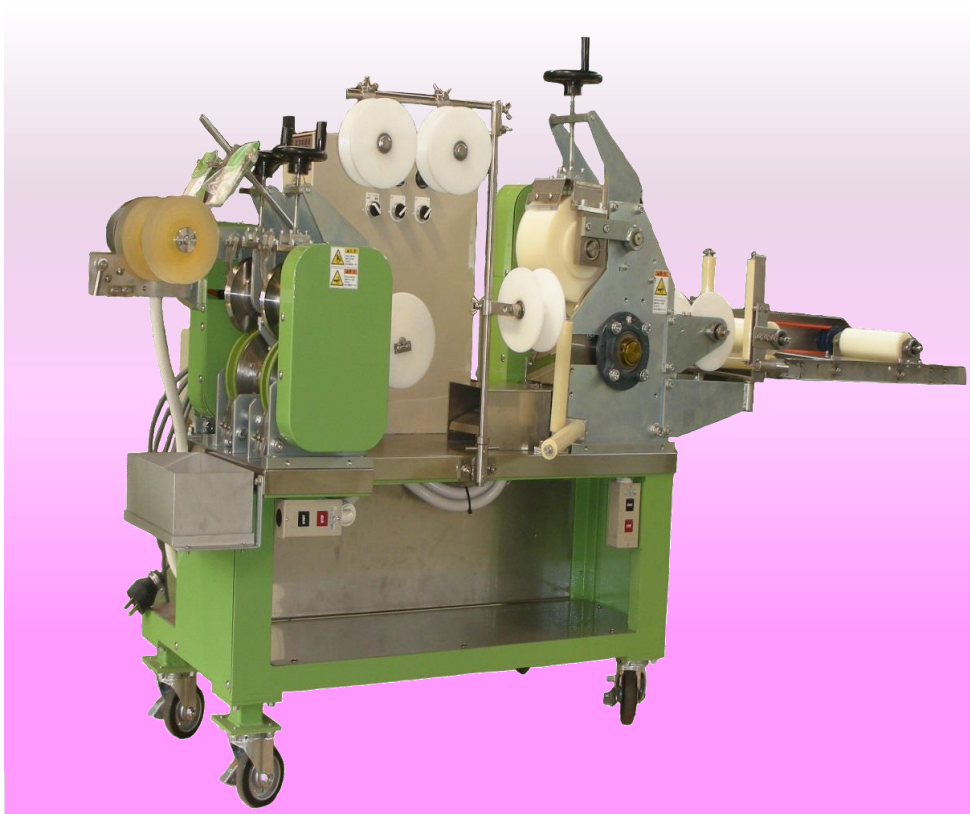

二連式イタギ機W型

手延製麵に関する設備はすべてスズキ麵工にお任せ下さい！

《 長年の素麵作りの「経験」を生かした 》
使いよさ・衛生的・長年の使用に耐える強固な作り

仕 様	
大 き さ	H1800×W690×L2500
口 ー ル	平115巾 丸φ28, φ18
駆 動	三相200V 1.5kw×1 0.75kw×1

株式会社 **スズキ麵工**

〒719-0232 岡山県浅口市鴨方町本庄509-1

TEL (0865) 44 - 2125